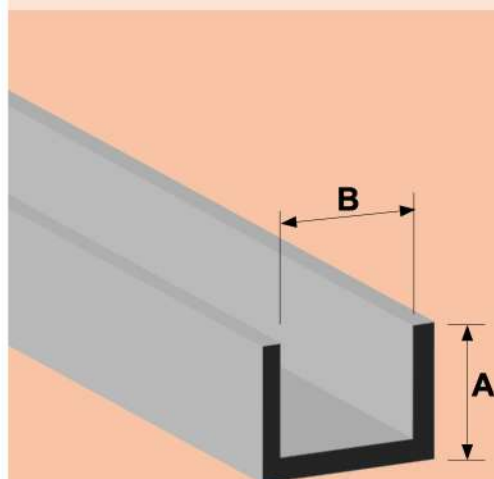

Enmarcación 03

Frames

03.1 Perfiles para enmarcación

03.1 Profiles for frames

Ref. 4263

Para carteles de hasta 3 mm
Material PVC

Ref. 4263

Frame 3 mm Thick poster
PVC Material

Perfiles para enmarcación

Material PVC

Frame profiles for hanging poster.

PVC Material

Ref.	A	B
3515	10	10
3516	12	12
3517	15	15
3609	20	20
649/5	5	8
649/6	6	9
3514	16	16
2566	16	3
2567	19	4

Perfiles para enmarcación Stilkrom