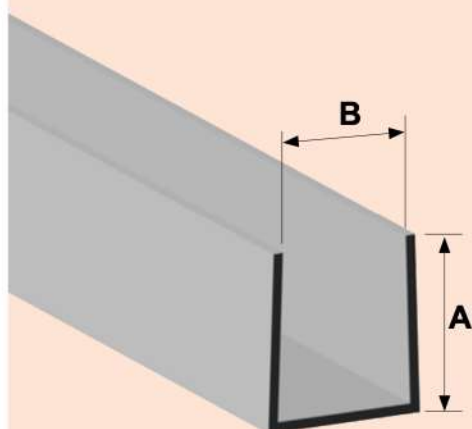

Enmarcación 03

Frames

03.1 Perfiles para enmarcación

03.1 Profiles for frames

Ref. 4263

Para carteles de hasta 3 mm
Material PVC

Ref. 4263

Frame 3 mm Thick poster
PVC Material

Perfiles para enmarcación

Material PVC

Frame profiles for hanging poster.

PVC Material

Ref.	A	B
3515	10	10
3516	12	12
3517	15	15
3609	20	20
649/5	5	8
649/6	6	9
3514	16	16
2566	16	3
2567	19	4

Perfiles para enmarcación Stilkrom