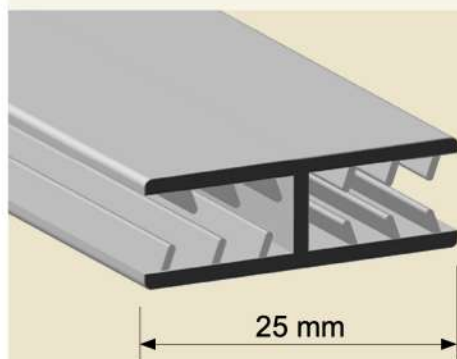

Construcción Expositores 05

Display construction

05.1 Perfiles para construcción expositores

05.1 Display construction profiles

Perfiles para unión paneles

Material PVC rígido, PMMA, PC

Joining panels profiles

Ref. 4721
Perfil doble clipaje 180°
Para espesores de 3 a 6 mm
Material PVC

Ref. 4721
Double grip clip 180°
3 - 6 mm thickness materials
PVC Material

Señalización 04

Sign Holders

27

04.1 Perfiles para señalización

Ref. 4895
For label, glasspack, stoppers
0.5 - 3 mm thickness
Self adhesive Tape
PVC Material

Ref. 4082
Etiqueta, Glasspack, Stoppers
de 3 a 4,5 mm
Con adhesivo doble cara
Material PVC

Ref. 4082
For label, Glasspack, Stoppers
3 - 4.5 mm thickness
Self adhesive
PVC Material