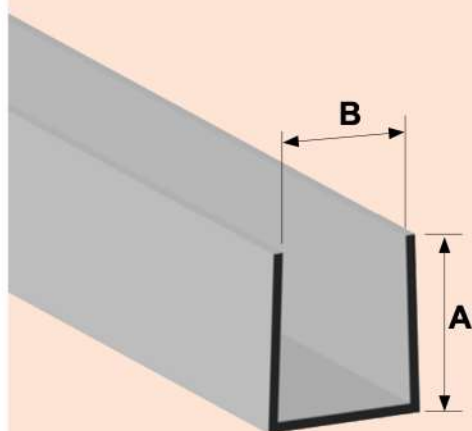

Frame 3 mm Thick poster
PVC Material

Perfiles para enmarcación

Material PVC

Frame profiles for hanging
poster.

PVC Material

Ref.	A	B
3515	10	10
3516	12	12
3517	15	15
3609	20	20
649/5	5	8
649/6	6	9
3514	16	16
2566	16	3
2567	19	4