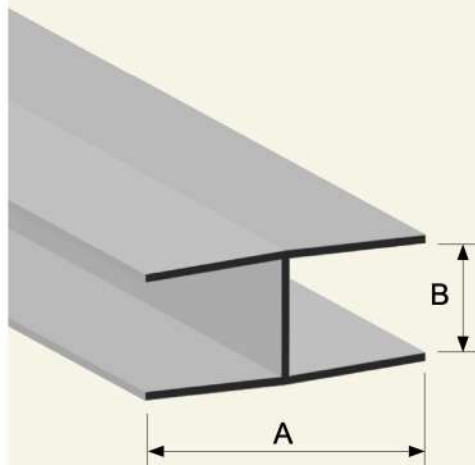

Construcción Expositores 05

Display construction

05.1 Perfiles para construcción expositores

05.1 Display construction profiles

Perfiles para unión paneles

Material PVC rígido, PMMA, PC

Joining panels profiles

Rigid PVC Material, PMMA, PC