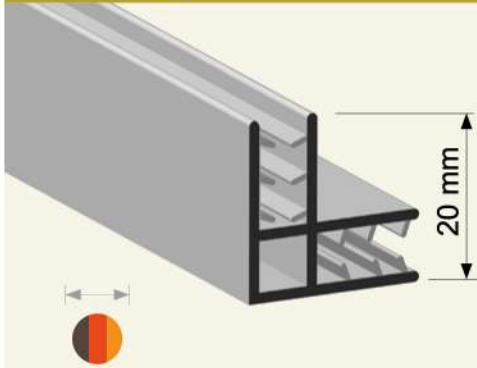

05.1 Display construction profiles

Ref. 4710
 Perfil doble clipaje 90°
 Para espesores de 3 a 6 mm
 Material PVC

Ref. 4710
 Double grip clip 90°
 3 - 6 mm thickness materials
 PVC Material

Ref. 4875
 Perfil doble clipaje 90°
 Para espesores de 1 mm
 Material PVC