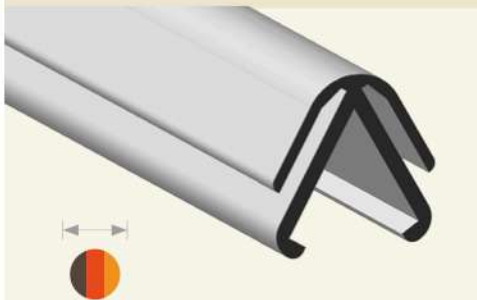

Ref. 5320
Perfil doble clipaje
Material PVC

Ref. 5320
Double grip clip
PVC Material