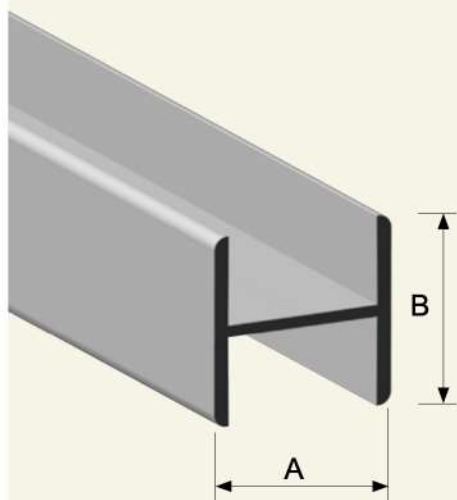

Ref.	A	B
1126	17	1,8
1262	13	2
3421	18	3
3069	17	3,7
1279	17	4
3192	20	5
2103	7	6
1104	30	6
1491	16	7
1320	17	8
3773	14	10
3612	30	11
4052	36	12
3968	21	16
3969	20	19

Ref.	A	B
133	11	5
392	13	7
611	13	14
133	11	5
392	13	7
611	13	14